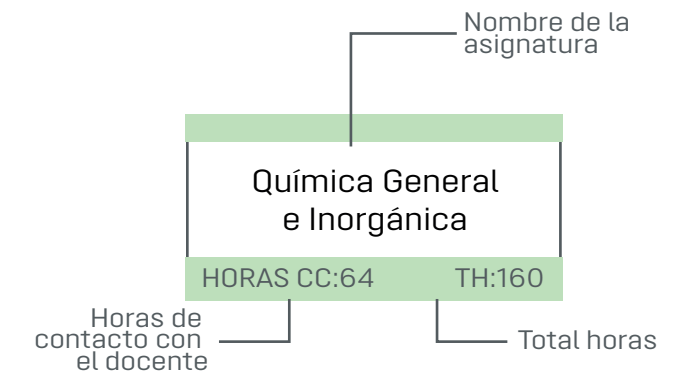

Seguridad e Higiene del Trabajo
 HORAS CC: 64 TH:160

Ergonomía
 HORAS CC: 64 TH:144

Ingeniería de Métodos
 HORAS CC: 64 TH: 96

Diseño y Organización de Plantas Industriales
 HORAS CC: 64 TH:128

Seminario de Integración Curricular
 HORAS CC: 48 TH:240

Servicio Comunitario TH: 96

Prácticas Laborales TH:240

- BÁSICA
- PROFESIONAL
- INTEGRACIÓN CURRICULAR
- SERVICIO COMUNITARIO
- PRÁCTICAS LABORALES

RESUMEN DE LA ORGANIZACIÓN DEL APRENDIZAJE				
Contacto con docente	Práctico-Experimental	Autónomo	Prácticas preprofesionales y de servicio comunitario	Total
2304	96	3024	336	5760