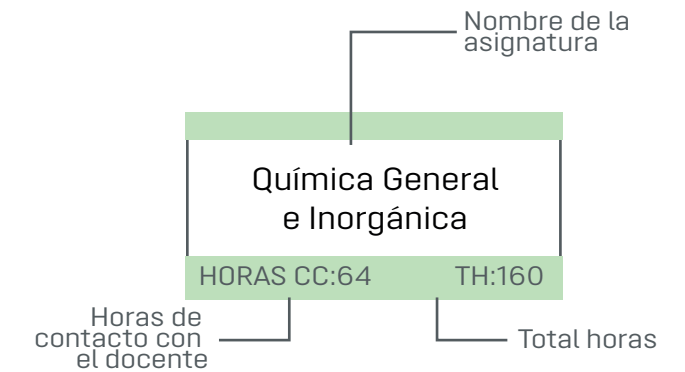

Seguridad e Higiene del Trabajo
 HORAS CC: 64 TH:160

Ergonomía
 HORAS CC: 64 TH:144

Ingeniería de Métodos
 HORAS CC: 64 TH: 96

Diseño y Organización de Plantas Industriales
 HORAS CC: 64 TH:128

Seminario de Integración Curricular
 HORAS CC: 48 TH:240

Servicio Comunitario TH: 96

Prácticas Laborales TH:240

- BÁSICA
- PROFESIONAL
- INTEGRACIÓN CURRICULAR
- SERVICIO COMUNITARIO
- PRÁCTICAS LABORALES

RESUMEN DE LA ORGANIZACIÓN DEL APRENDIZAJE				
Contacto con docente	Práctico-Experimental	Autónomo	Prácticas laborales y de servicio comunitario	Total
2304	96	3024	336	5760