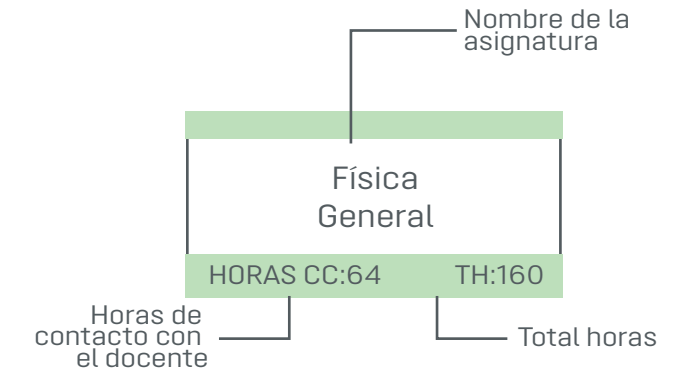

Seguridad y Salud Ocupacional
HORAS CC: 32 TH: 96

Interacción Hombre-Máquina
HORAS CC: 48 TH: 96

Computación Gráfica
HORAS CC: 48 TH:112

Problemas Contemporáneos
HORAS CC: 48 TH: 96

Seminario de Integración Curricular
HORAS CC: 48 TH:240

Servicio Comunitario TH: 96

Prácticas Laborales TH:240

- BÁSICA
- PROFESIONAL
- INTEGRACIÓN CURRICULAR
- SERVICIO COMUNITARIO
- PRÁCTICAS LABORALES

RESUMEN DE LA ORGANIZACIÓN DEL APRENDIZAJE				
Contacto con docente	Práctico-Experimental	Autónomo	Prácticas laborales y de servicio comunitario	Total
2304	256	2864	336	5760